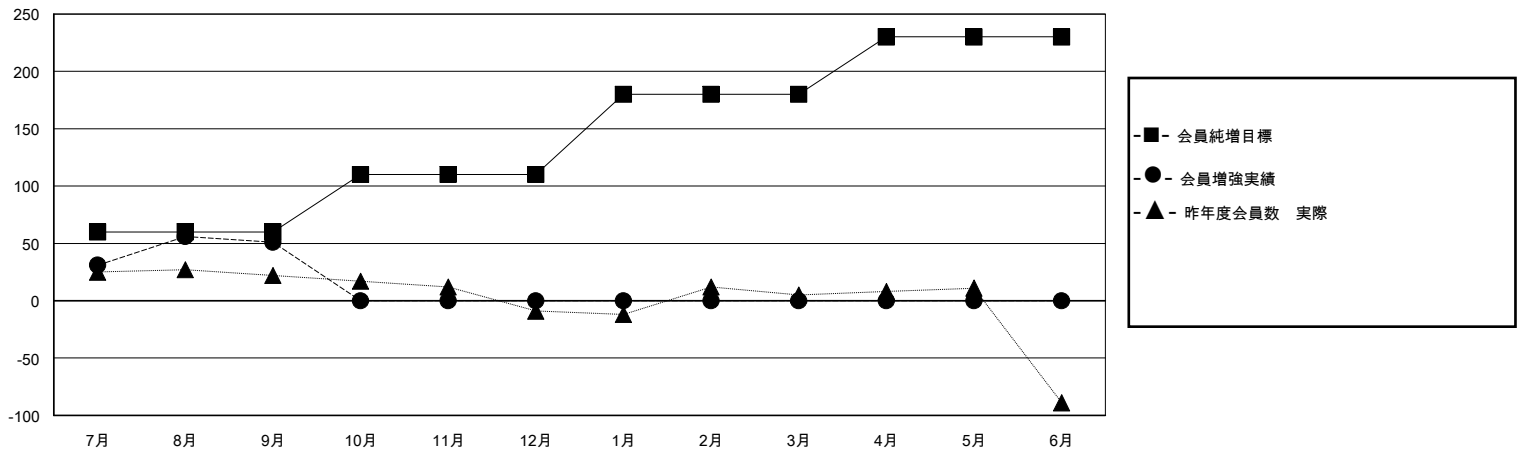

# MONTHLY MEMBERSHIP PROGRESS REPORT

District 336 C

Results as of: 9/30/2023

GMT:

地域 JAPAN

GMT会則地域

クラブ				名			
結果: 2023-2024				結果: 2023-2024			
四半期	新クラブ目標	新クラブ	解散クラブ	四半期	会員純増目標	会員増強実績	退会者(転籍を含む)実際
7月/8月/9月	0	0	0	7月/8月/9月	60	93	38
10月/11月/12月	1	0	0	10月/11月/12月	50	0	0
1月/2月/3月	0	0	0	1月/2月/3月	70	0	0
4月/5月/6月	0	0	0	4月/5月/6月	50	0	0

新クラブ目標及び実績累計

会員目標及び実績累計

解散クラブ: 0	37 CLUBS OF 79 一名以上の新会員を登録	男女別
退会者		男性 2,336 (82.20%)
物故会員 5		女性 506 (17.80%)
クラブ解散 0	<a href="#">会員累計データを見るには、ここをクリック</a>	世帯主/家族会員合計 597
その他 33		国際会費半額の家族会員 310
合計 38		